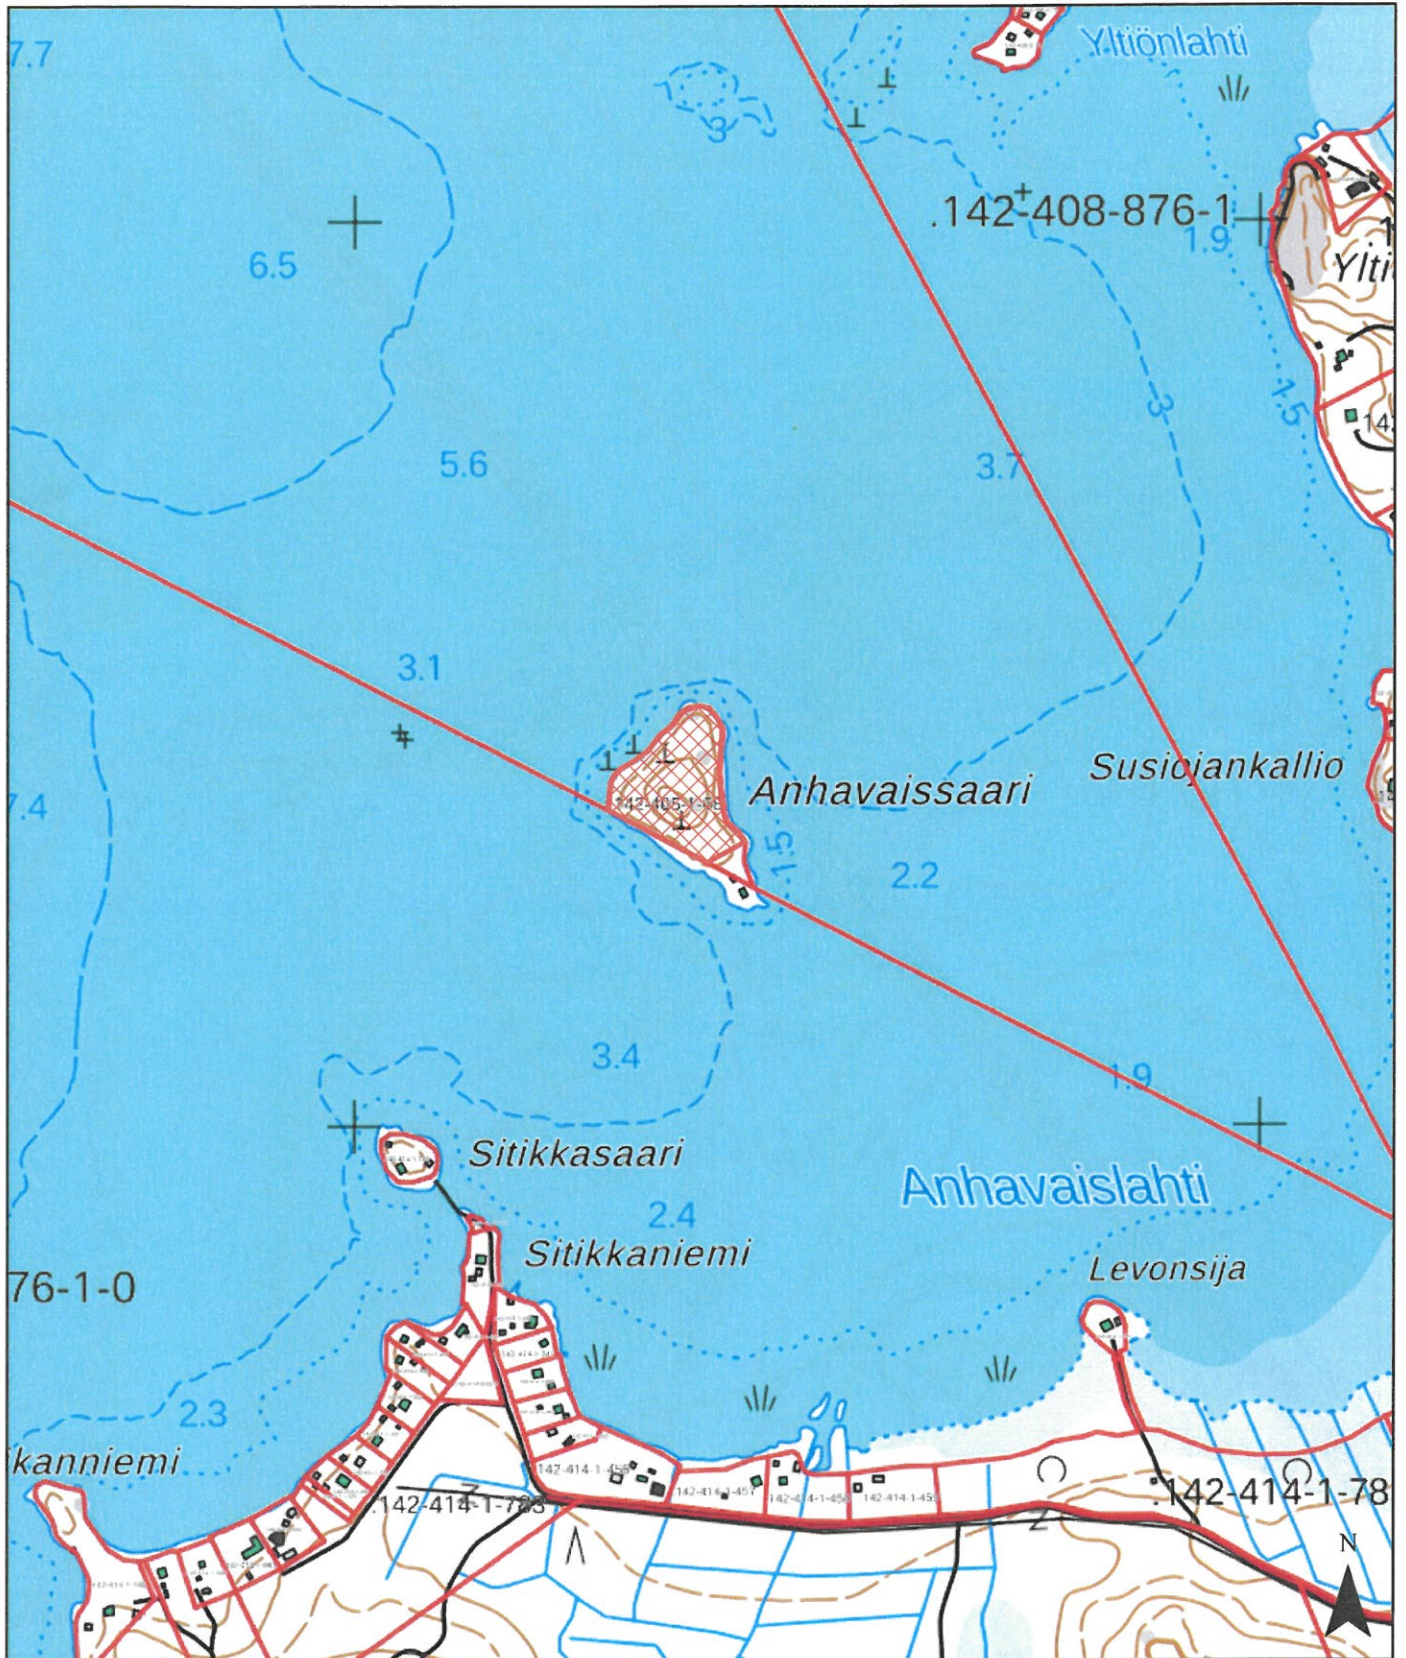

# Pappilan luonnonsuojelualue, YSA273339

142-405-1-68 Pappila (Anhavaissaari)

 Anhavaissaari

© Maanmittauslaitos 1/MML/19  
© Hämeen ELY-keskus 2025

0 0,15 0,3 0,6 km

1:8 000